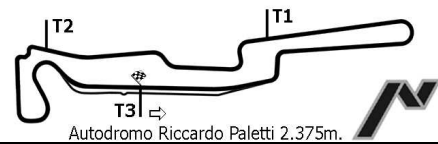

TOP KART EXPERIENCE 2° Batteria Formula ATA

CLASSIFICA GIRI VELOCI GARA

POS	No	CONDUTTORE	NAZ	TEAM	TELAIO/MOTORE	CATEGORIA	TEMPO	DIST	GIR/TOT	MEDIA
1	2	RICCHINI L.			PAROLIN/HONDA		51.040		6/8	55.721
2	5	MANFREDI A.			PAROLIN/HONDA		51.339	0.299	5/7	55.396
3	1	CECCONI I.			PAROLIN/HONDA		51.532	0.492	6/8	55.189
4	6	MEGGI A.			PAROLIN/HONDA		51.807	0.767	6/8	54.896
5	4	CONCARI F.			PAROLIN/HONDA		52.375	1.335	5/8	54.300
6	9	COELI P.			PAROLIN/HONDA		52.592	1.552	8/8	54.076
7	8	INNOCENTI T.			PAROLIN/HONDA		53.150	2.110	3/8	53.508
8	10	HERMANN PRATURL			PAROLIN/HONDA		53.870	2.830	6/7	52.793
9	11	RIZZINI N.			PAROLIN/HONDA		54.131	3.091	6/7	52.539